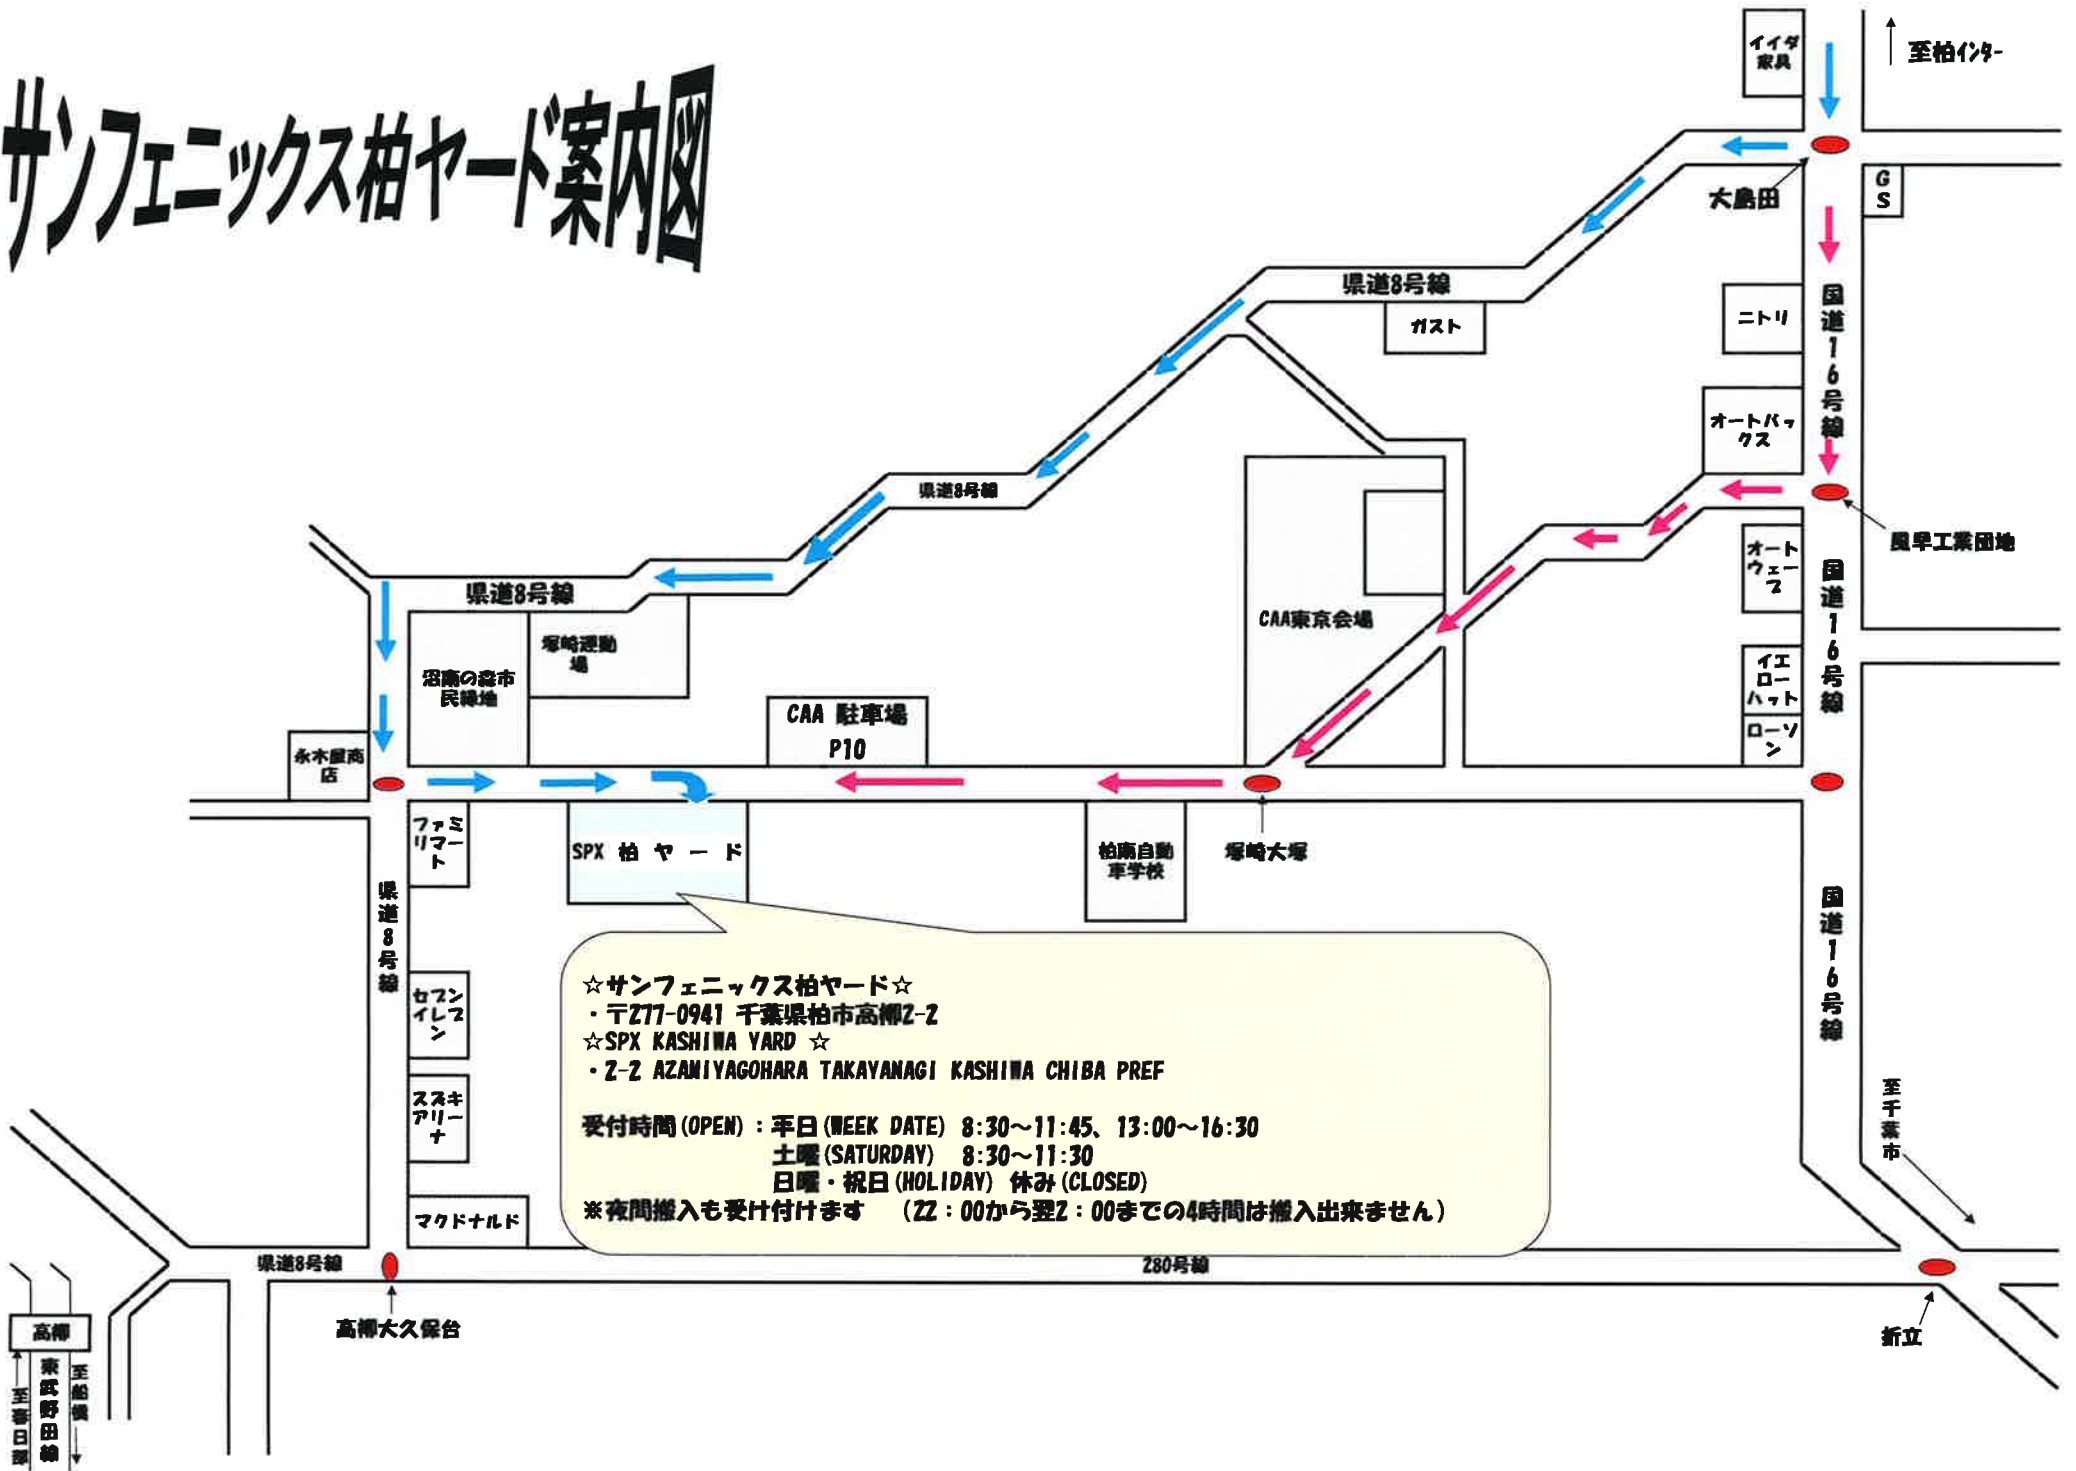

# サンフェニックス柏ヤード案内図

☆サンフェニックス柏ヤード☆  
 ・〒277-0941 千葉県柏市高柳2-2  
 ☆SPX KASHIWA YARD ☆  
 ・2-2 AZANIYAGOHARA TAKAYANAGI KASHIWA CHIBA PREF  
  
 受付時間 (OPEN) : 平日 (WEEK DATE) 8:30~11:45、13:00~16:30  
 土曜 (SATURDAY) 8:30~11:30  
 日曜・祝日 (HOLIDAY) 休み (CLOSED)  
 ※夜間搬入も受け付けます (22:00から翌2:00までの4時間は搬入出来ません)