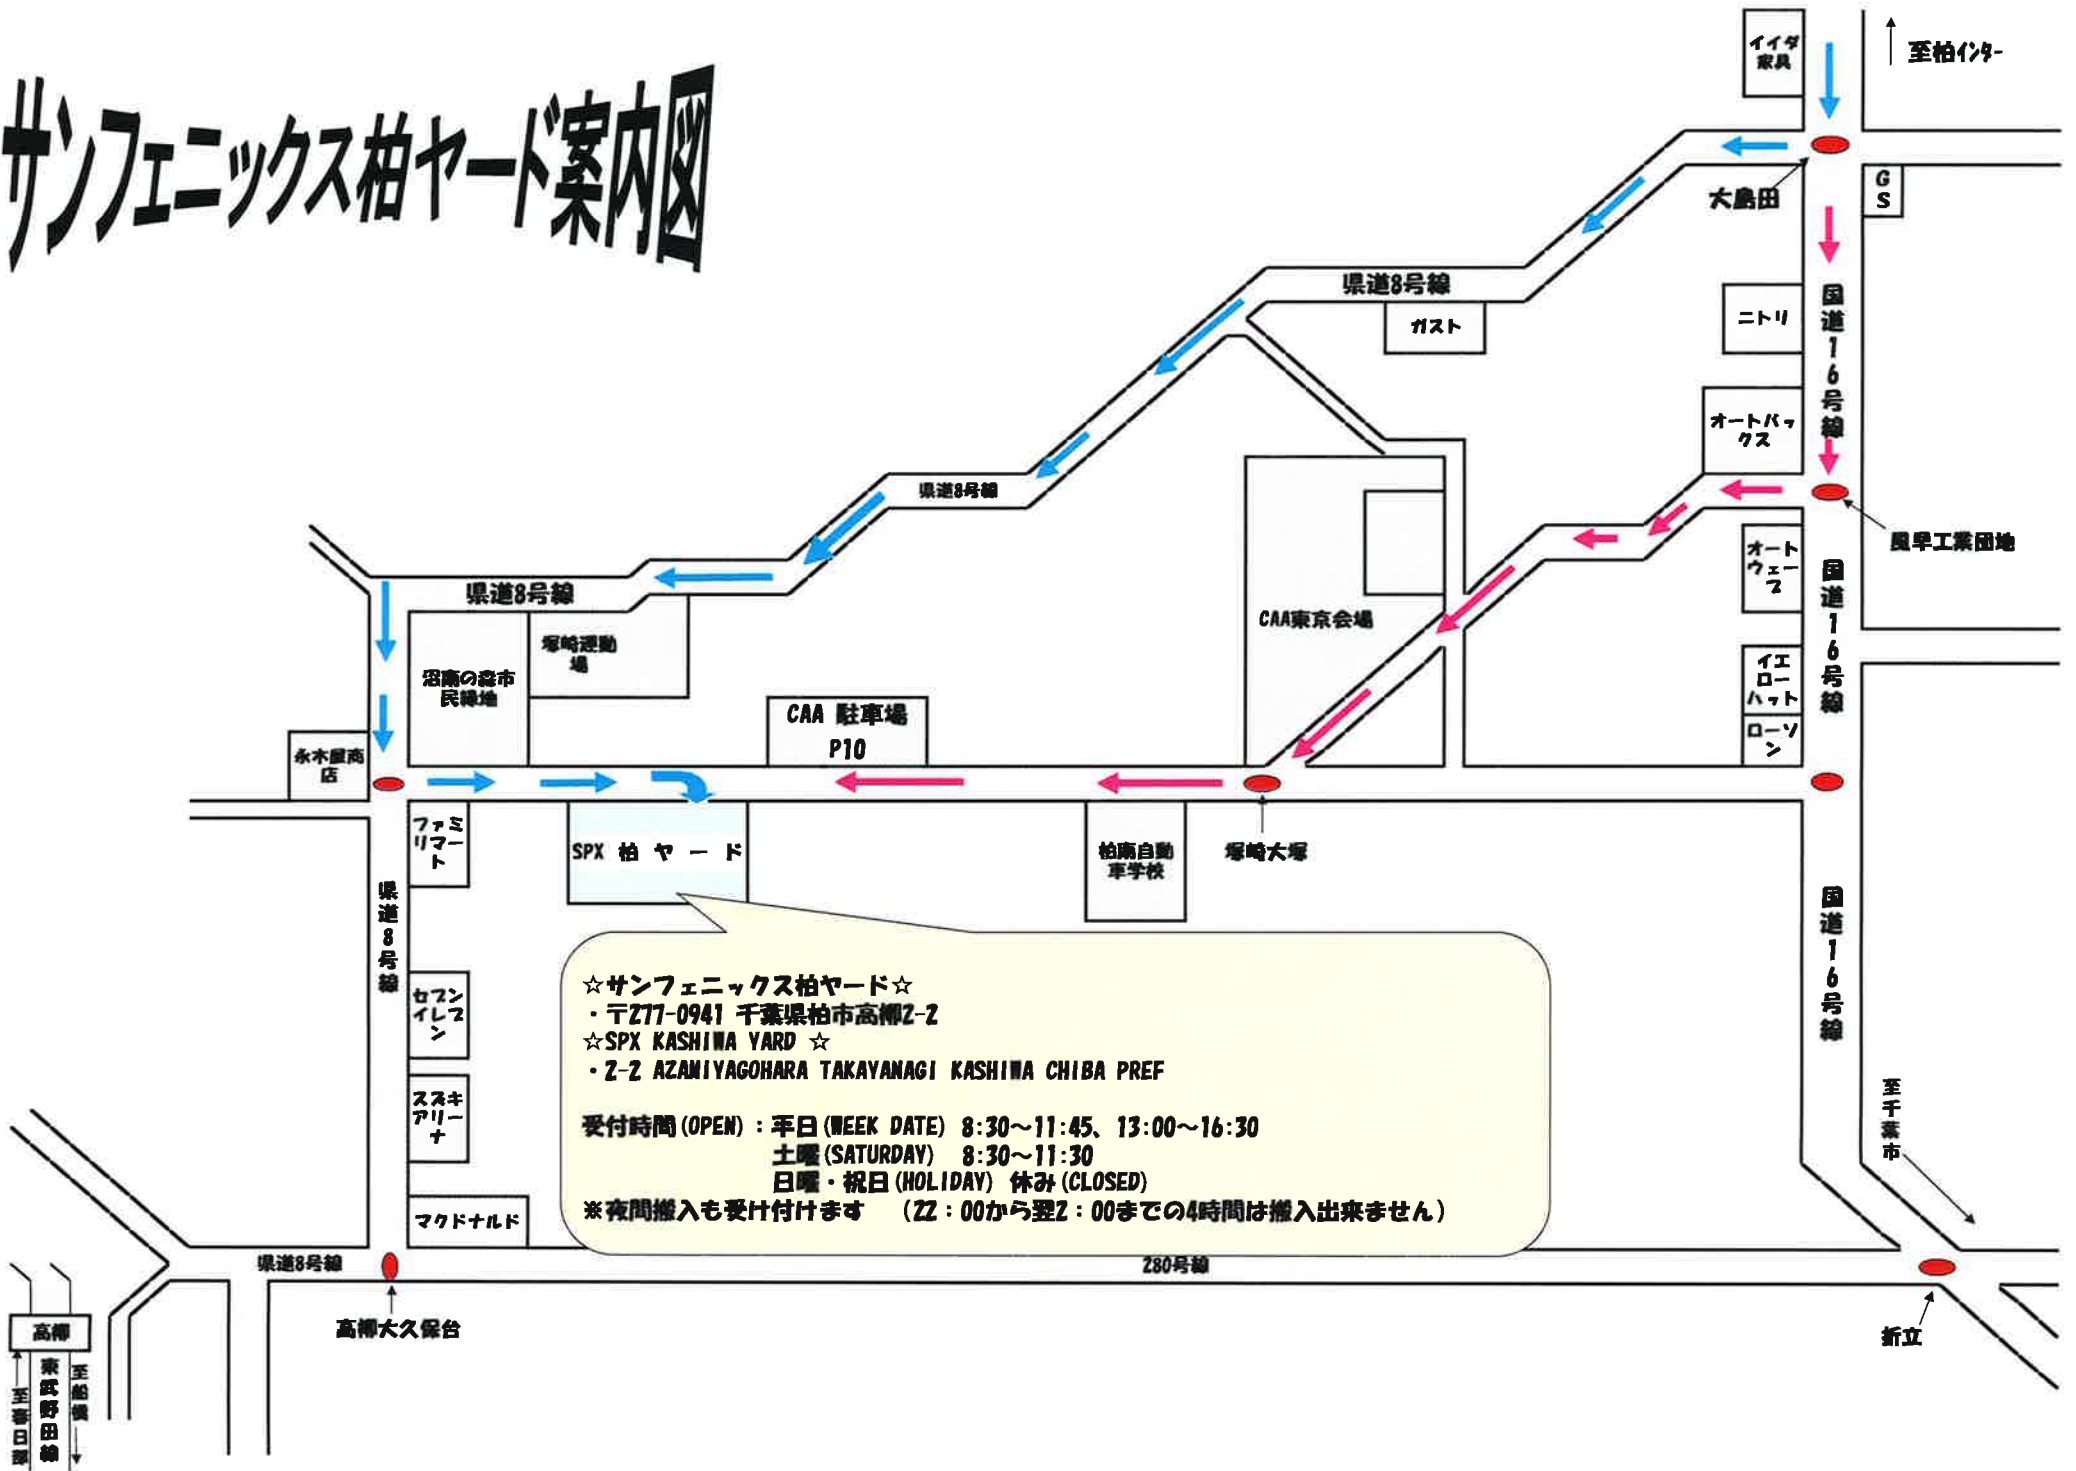

サンフェニックス柏ヤード案内図

☆サンフェニックス柏ヤード☆
 ・〒277-0941 千葉県柏市高柳2-2
 ☆SPX KASHIWA YARD ☆
 ・2-2 AZANIYAGOHARA TAKAYANAGI KASHIWA CHIBA PREF
 受付時間 (OPEN) : 平日 (WEEK DATE) 8:30~11:45、13:00~16:30
 土曜 (SATURDAY) 8:30~11:30
 日曜・祝日 (HOLIDAY) 休み (CLOSED)
 ※夜間搬入も受け付けます (22:00から翌2:00までの4時間は搬入出来ません)