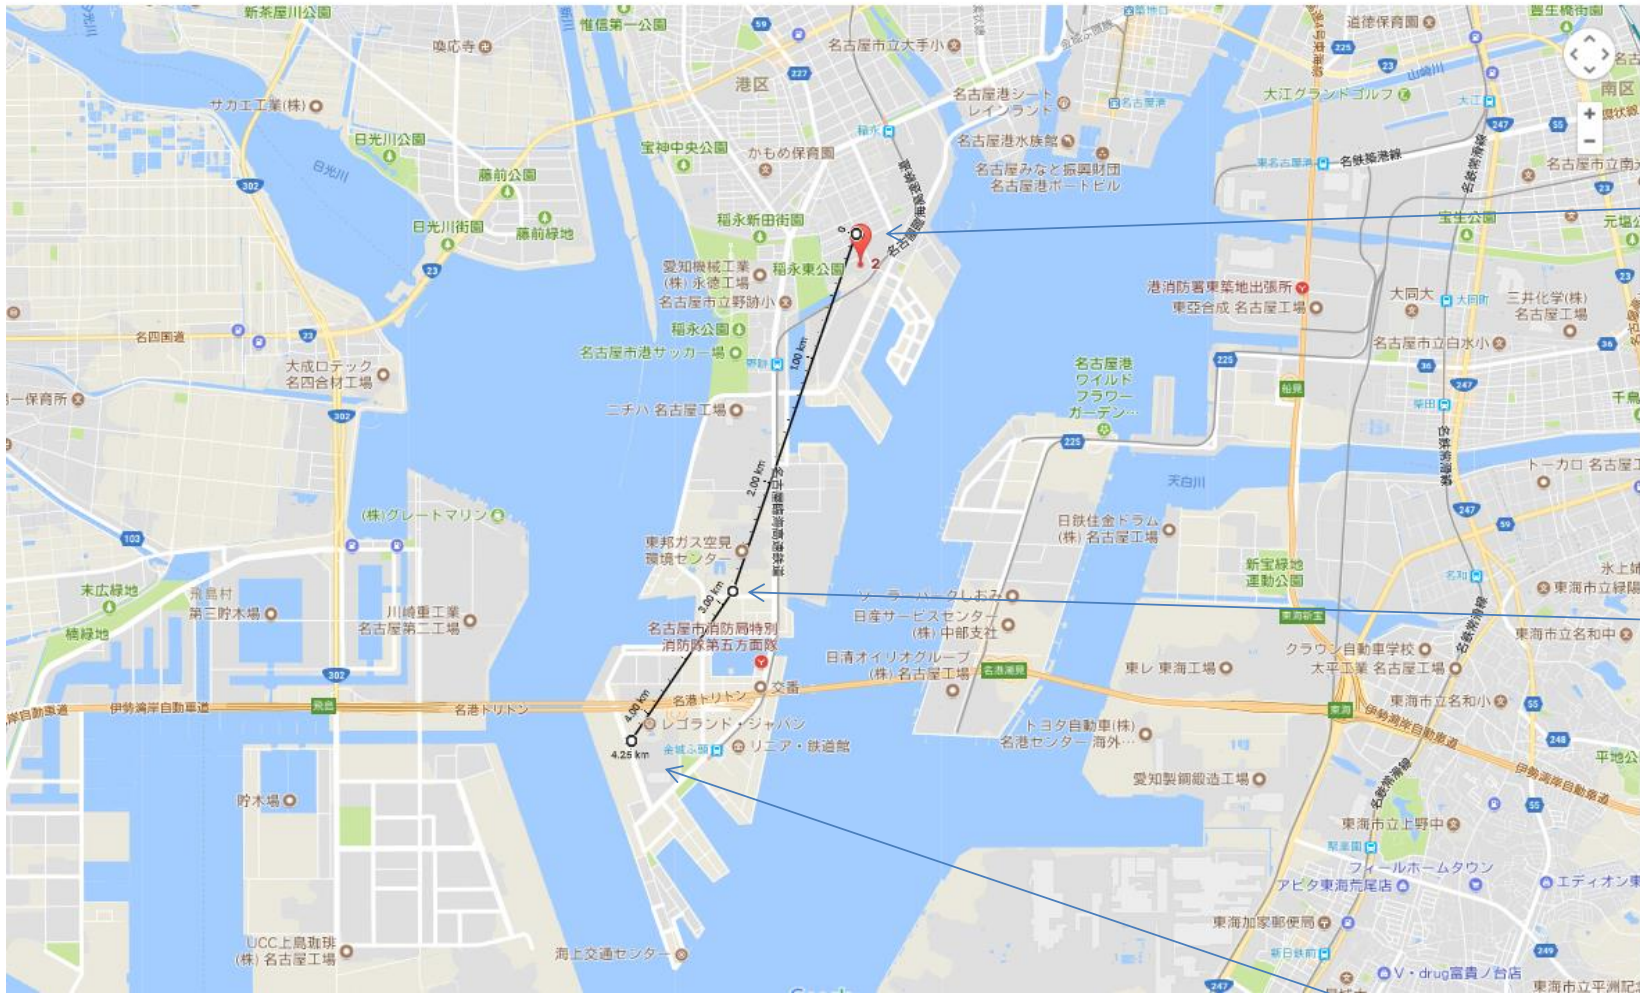

〒455-0842 愛知県名古屋市港区稲永3丁目8-2

住所：名古屋市港区空見町1番6号 場所：旭運輸空見モータープール 電話：052-382-1117

キャンセル

印刷

*閉鎖 旭稲永NCC YARD

*新旭空見 YARD

金城埠頭

◀◀ 旭運輸 空見モータープール (愛知県名古屋市港区空見町1-6) ▶▶